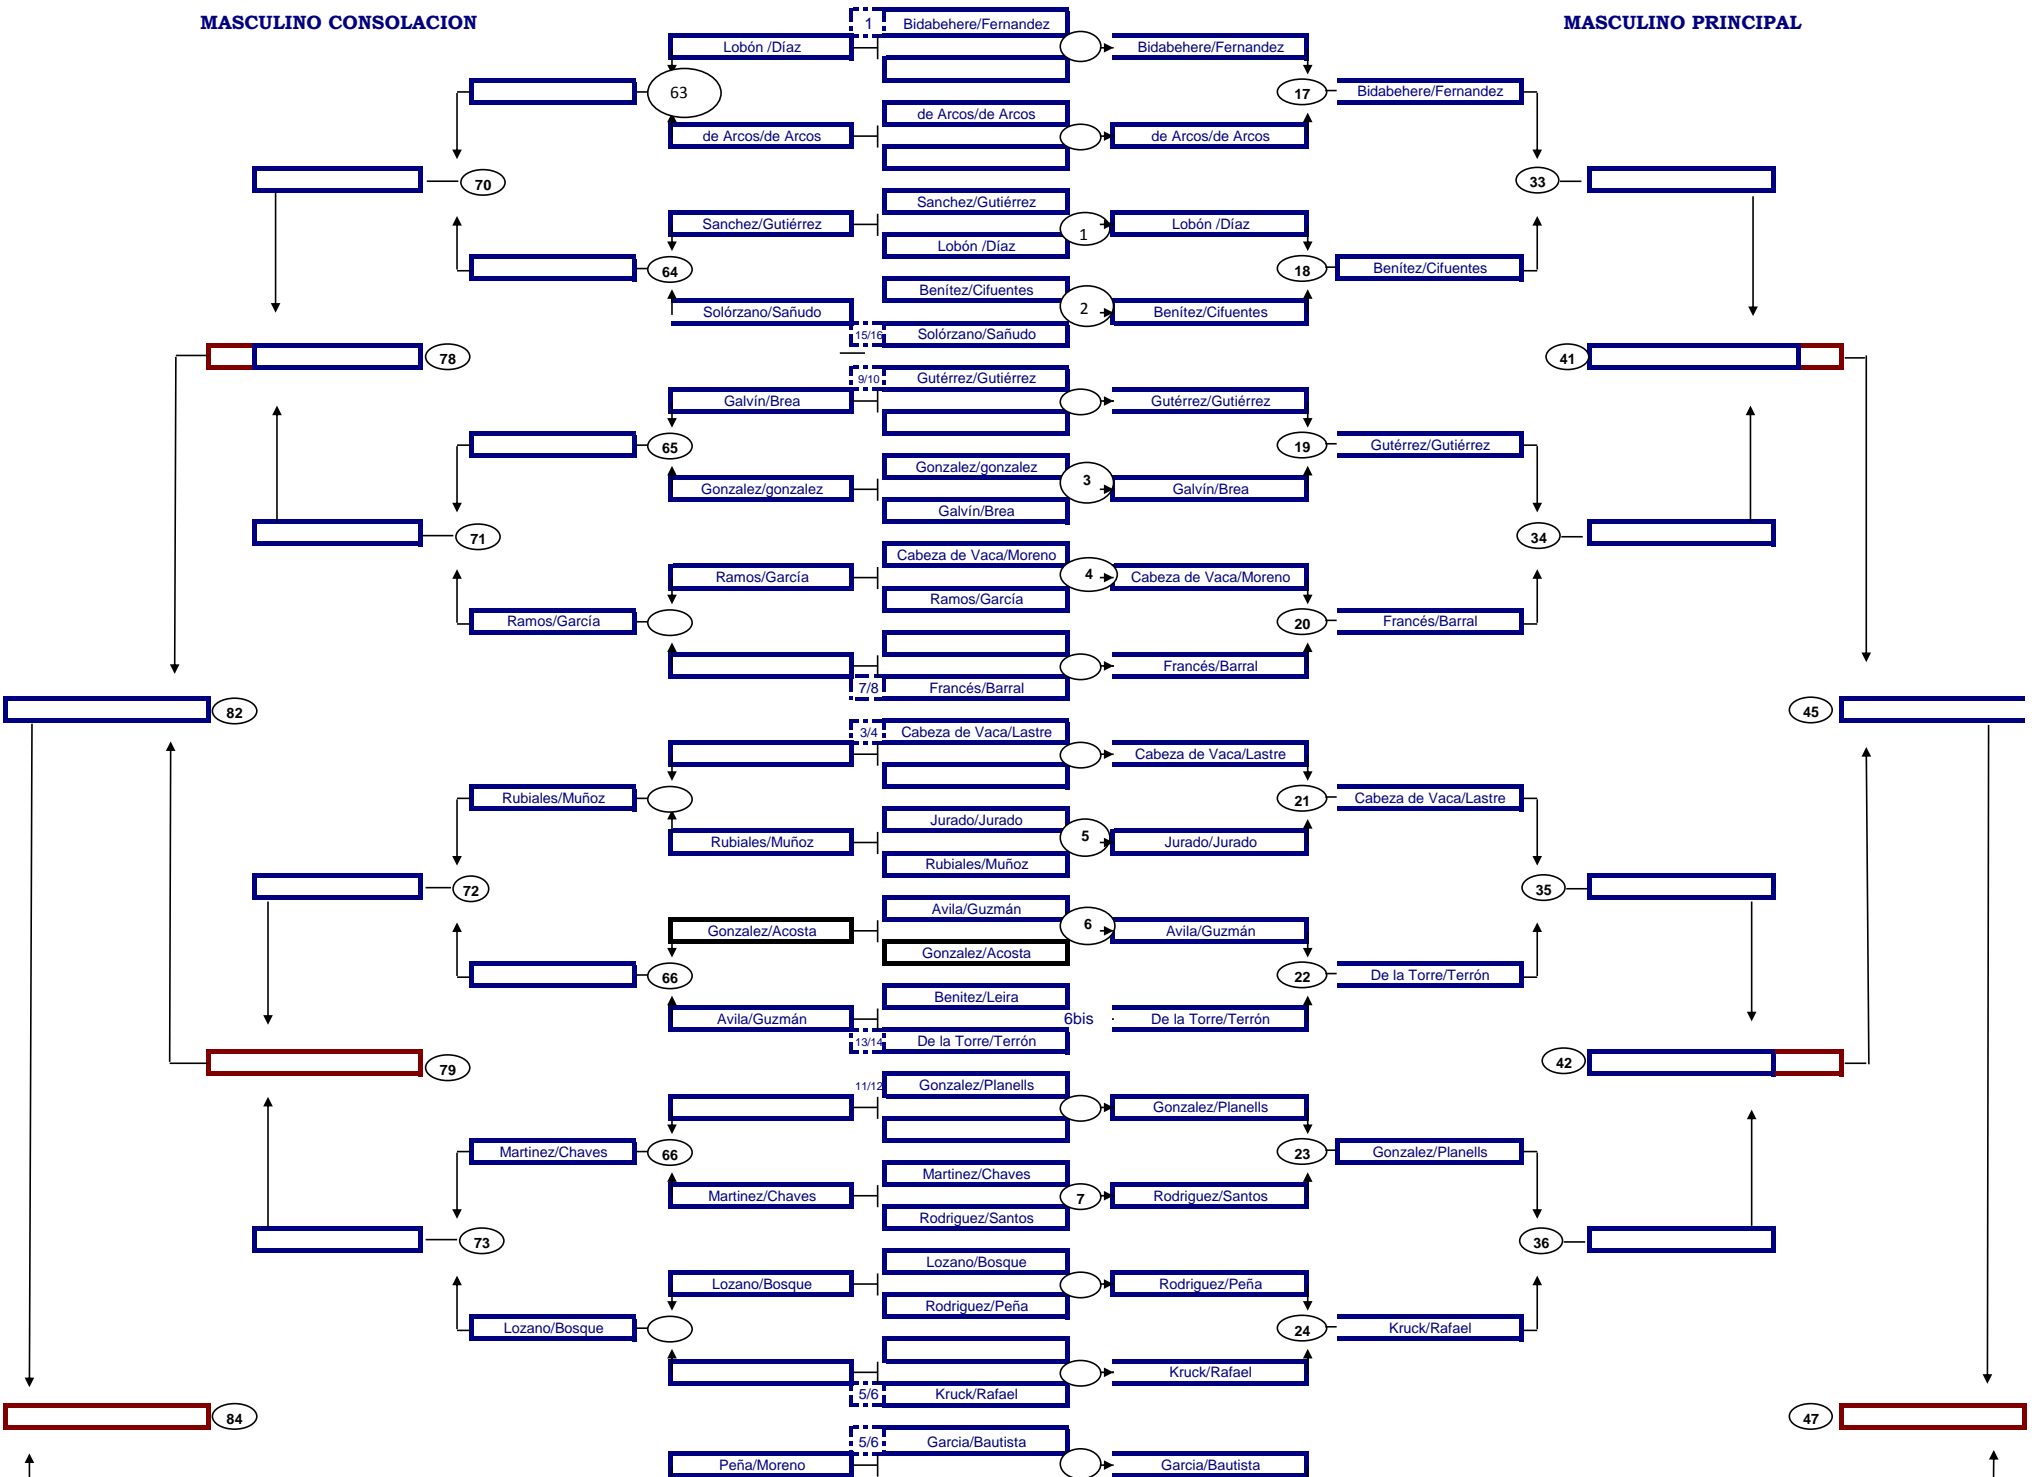

II T O R N E O BOS KUCHEN

MASCULINO CONSOLACION

MASCULINO PRINCIPAL

dia P hora