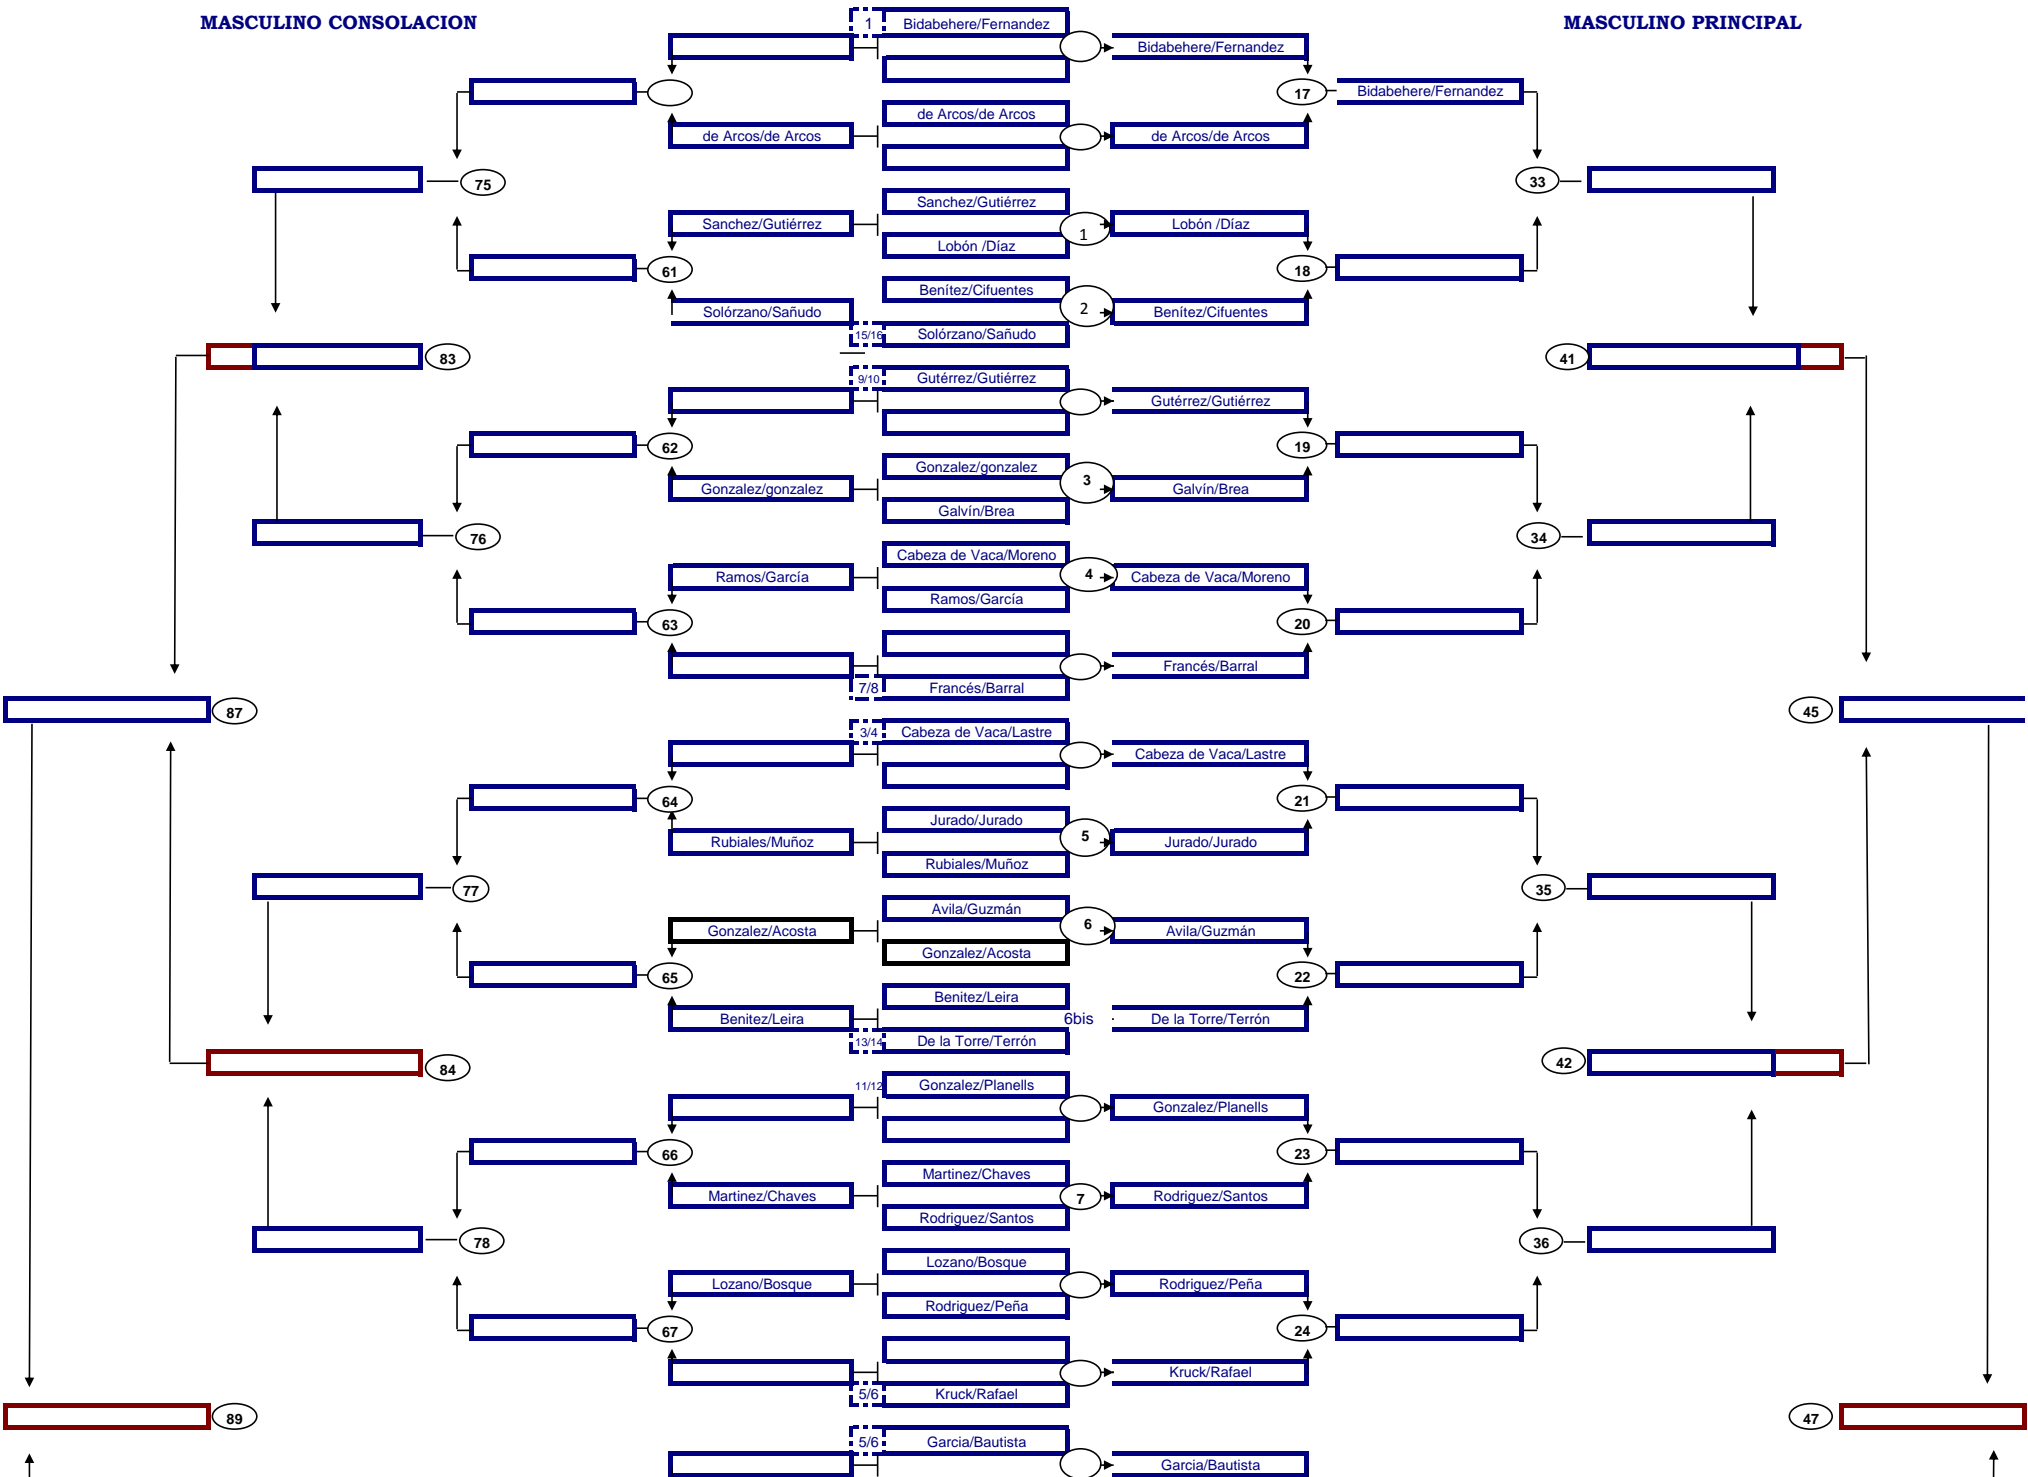

II T O R N E O BOS KUCHEN

MASCULINO CONSOLACION

MASCULINO PRINCIPAL

dia P hora